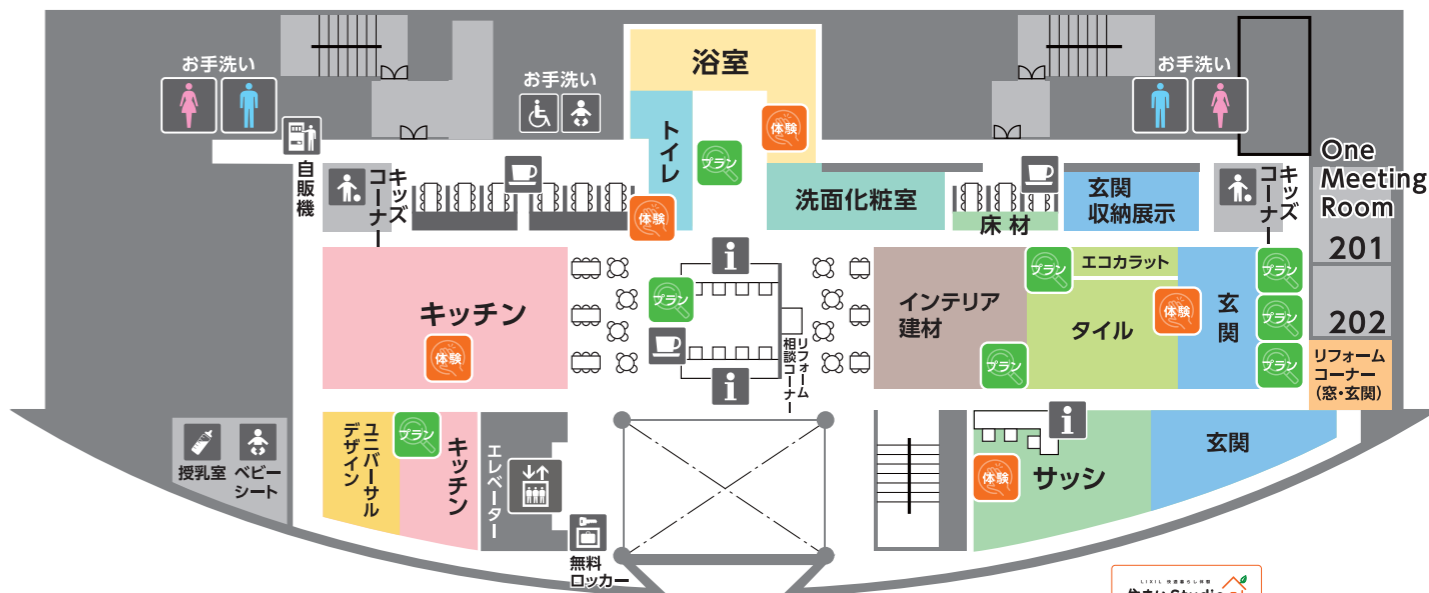

ようこそリクシル ショールームへ。

マップ上にこのマークがついている場所では、商品の機能を実際にお試しいただけます。

簡単な操作で、自分にぴったりのプランを探せます。カラーシミュレーションもでき、おおよその価格も確認できます。

館内のお知らせ

カタログ・カウンター
カタログやご案内のご希望は各カウンターへ。

給茶機
休憩をしたくなったらお茶をご自由にお飲みください。

専用駐車場
(ご利用時間 9:30~17:00)

エレベーター
エレベーターをご利用ください。(階段もございます。)

ベビーシート
(1・2F)

車椅子用専用駐車場

トイレ

多目的トイレ
(ベビーシート有) (1・2F)

ペット同伴のお客様へ
盲導犬・介助犬、聴導犬以外のペット同伴の際は、ケージをご使用ください。

授乳室
(2F)

自動販売機
(2F)

お食事
お食事はご遠慮ください。

ロッカー
(1・2F)

ベビーカー貸し出し
(1F受付)
(数に限りがございます。)

敷地内での喫煙は
ご遠慮ください

車椅子貸し出し
(1F受付)
(数に限りがございます。)

カタログ

○閲覧カタログはご自由にお使いください。

実物確認サンプル

○館内にあるサンプルはご自由にお使い下さい。

1F

2F

住まいStudio OSAKA
3F 住まいstudio
(高性能住宅体感施設 予約制)
[お問い合わせ窓口]
0120-578-533 (フリーダイヤル)

ショールームで体験してみよう!

キッチン

セラミックトップ
キズや汚れへの強さをお試しください

タッチレス水栓 ナビッシュハンズフリータイプ
センサーに手をかざして水を出し止めできます。お試しください