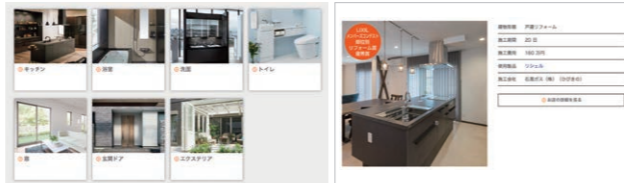

WEBからご予約可能!

リクシル 予約 南港

色合わせをじっくり考えたい

カラーシミュレーション

クリックひとつで、色や仕様を変えた印象を確認できます。

展示されていた商品をもう一度見たい

360度展示写真

360度パノラマビューで、主要な展示商品をご覧いただけます。

費用の相場や施工例を調べたい

リフォームの実例と費用の相場

実際にリフォームした商品や費用の相場をご紹介します。

ご自宅で見学したい

リクシルバーチャルショールーム

WEB上でショールームを歩きまわりながら、展示品の特徴や価格を確認できます。

住まいづくりのお悩みをご自宅から相談したい

LIXIL オンラインショールーム