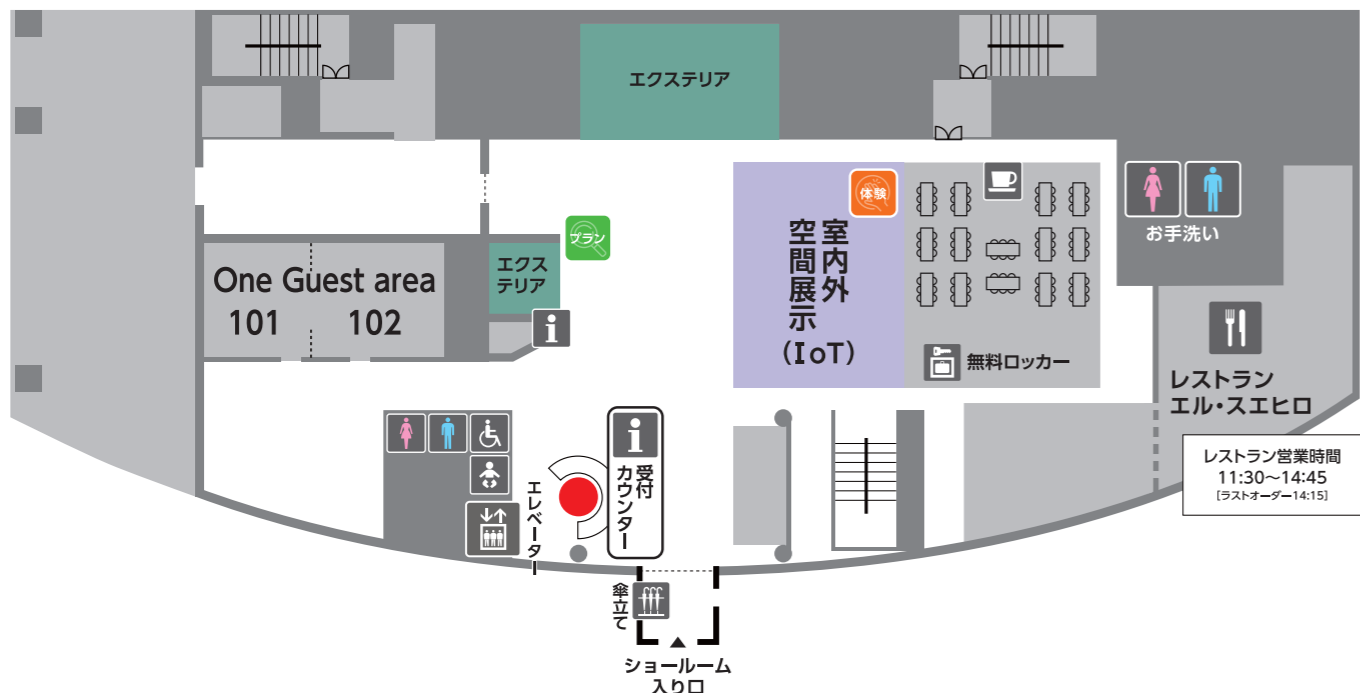

エレベーター
エレベーターをご利用ください。(階段もございます。)

ベビーシート
(1・2F)

車椅子用専用駐車場

トイレ

多目的トイレ
(ベビーシート有) (1・2F)

ペット同伴のお客様へ
盲導犬・介助犬、聴導犬以外のペット同伴の際は、ケージをご使用ください。

授乳室
(2F)

自動販売機
(2F)

お食事
お食事はご遠慮ください。

ロッカー
(1・2F)

ベビーカー貸し出し
(1F受付)
(数に限りがございます。)

敷地内での喫煙は
ご遠慮ください

車椅子貸し出し
(1F受付)
(数に限りがございます。)

カタログ

○閲覧カタログはご自由にお使いください。

実物確認サンプル

○館内にあるサンプルはご自由にお使い下さい。

1F

2F

住まいStudio OSAKA
3F 住まいstudio
(高性能住宅体感施設 予約制)
[お問い合わせ窓口]
0120-578-533 (フリーダイヤル)

ショールームで体験してみよう!

キッチン

セラミックトップ
キズや汚れへの強さをお試しください

タッチレス水栓 ナビッシュハンズフリータイプ
センサーに手をかざして水を出し止めできます。お試しください